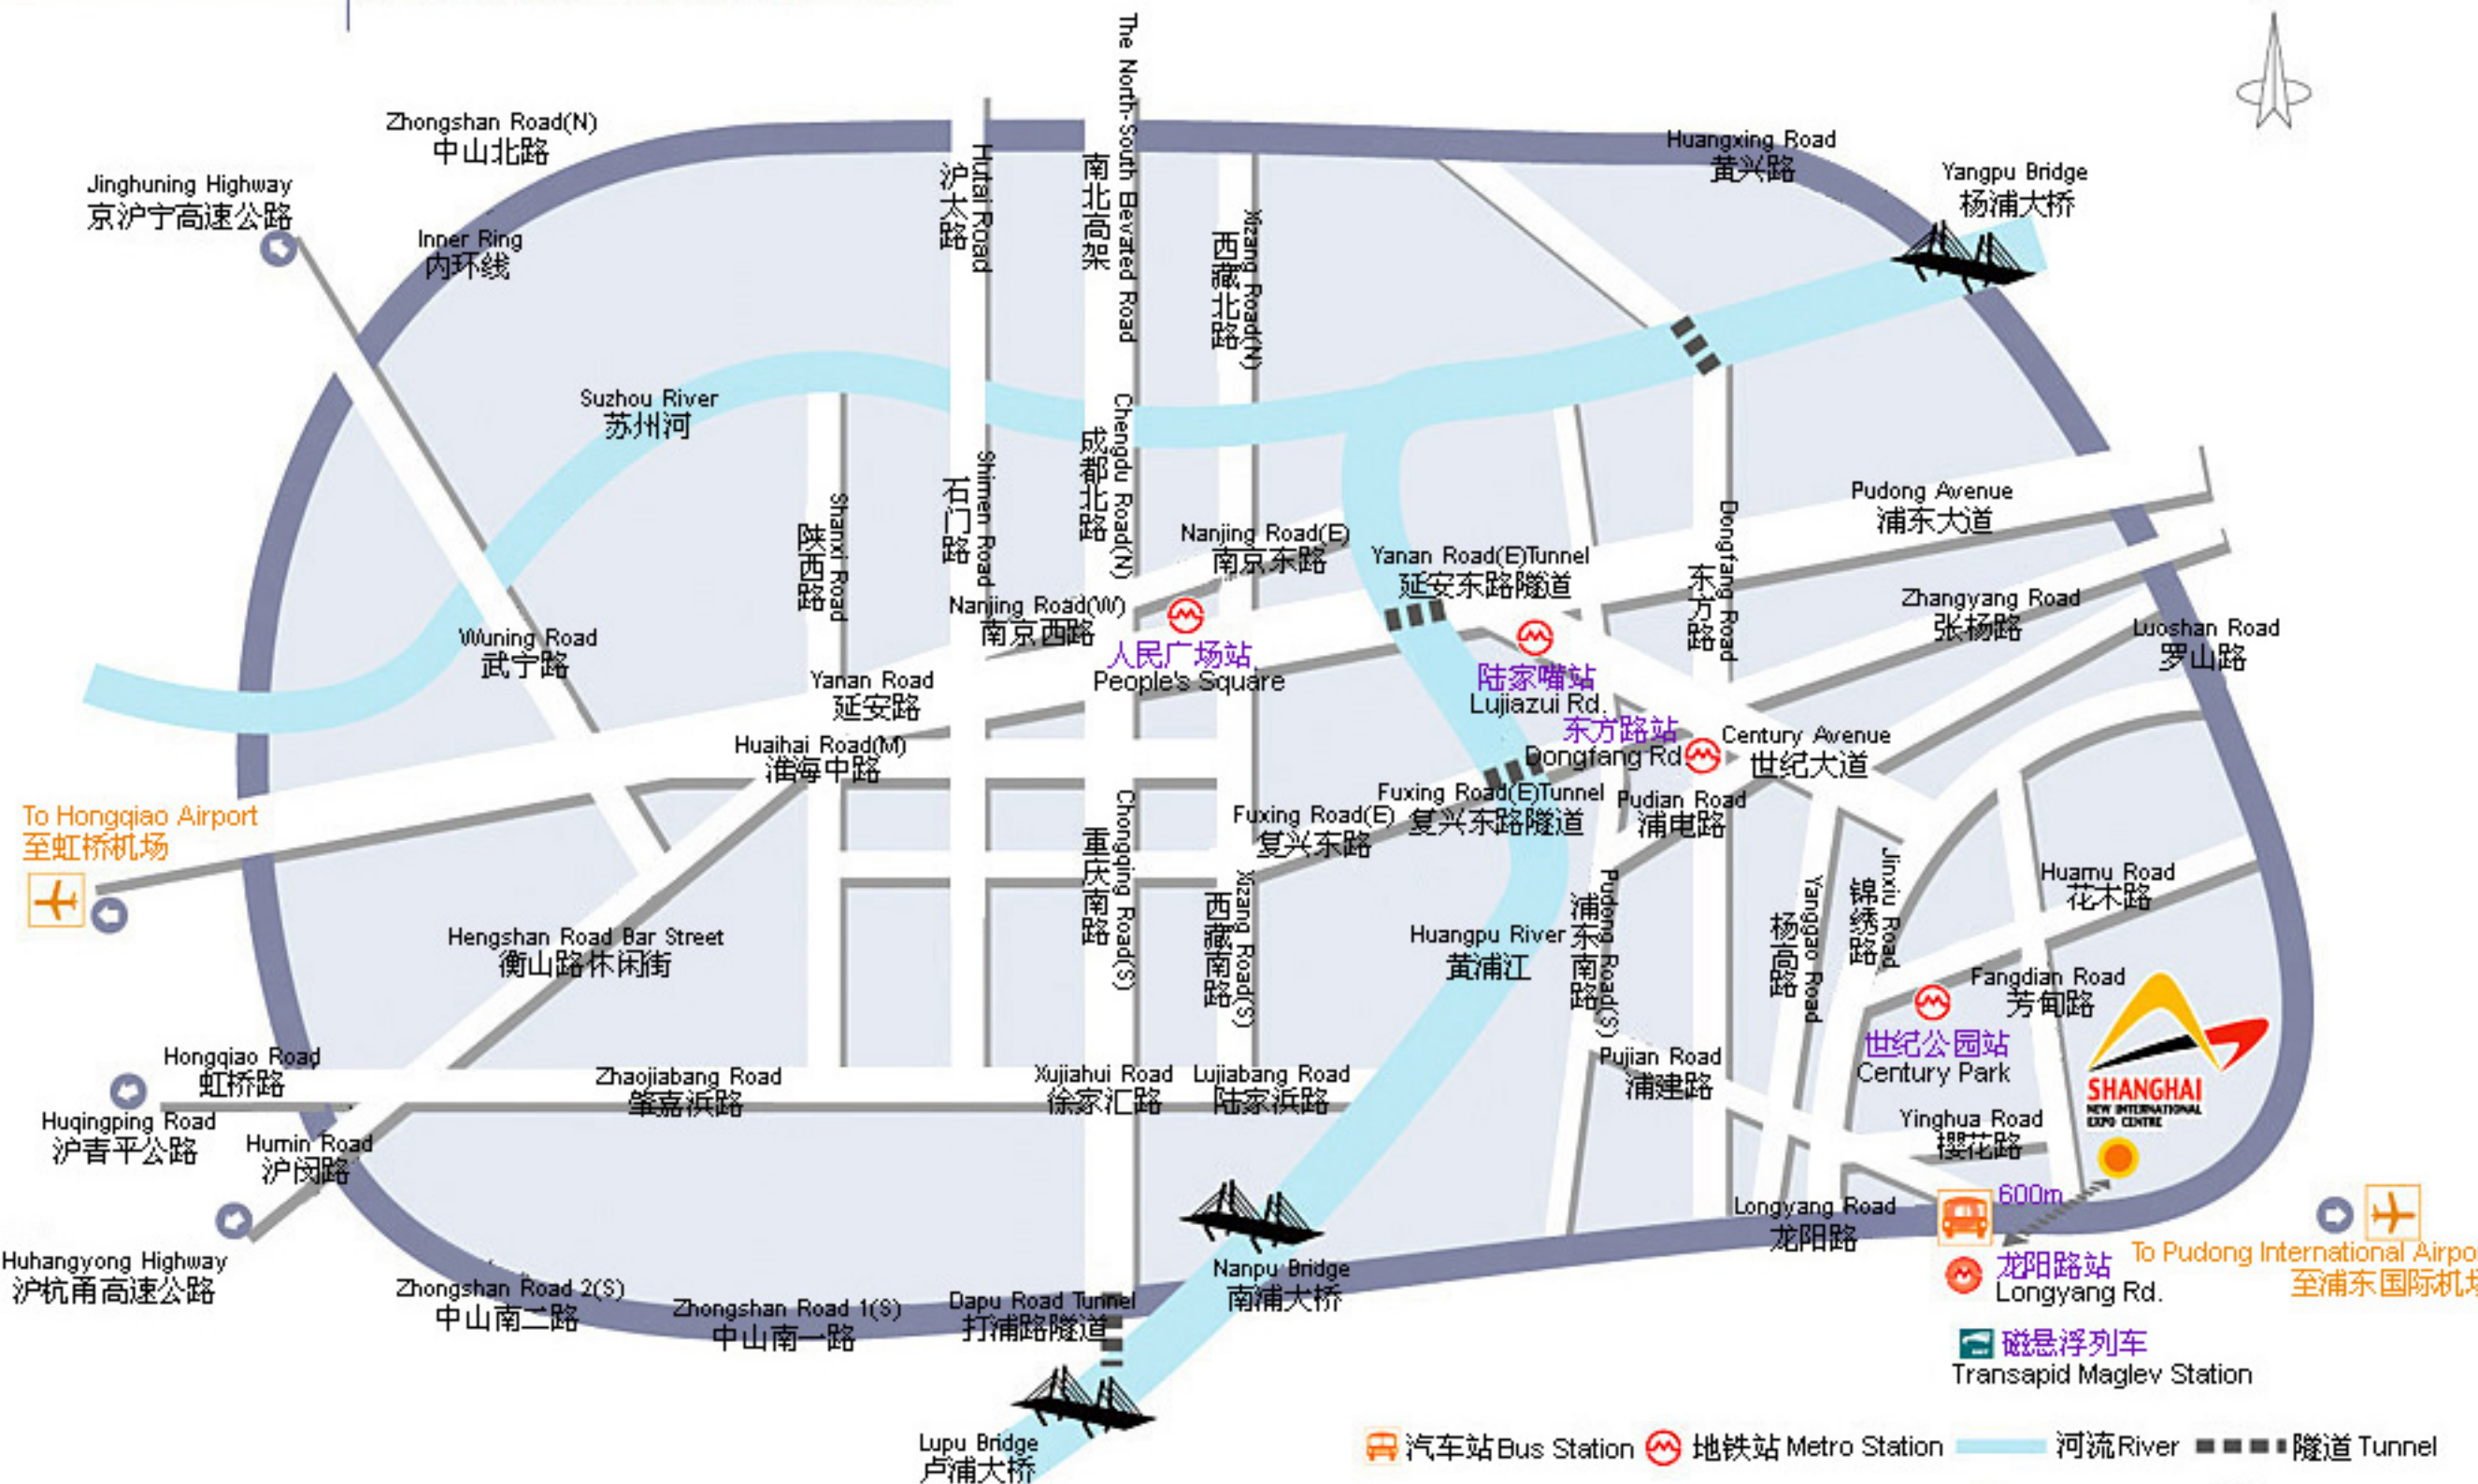

地理位置

GEOGRAPHIC LOCATION

Public Transport Hotlines
 公交查询电话

- 汽车站 Bus Station
- 地铁站 Metro Station
- 河流 River
- 隧道 Tunnel
- 内环线 Inner Ring
- 道路 Road
- 飞机场 Airport
- 桥梁 Bridge